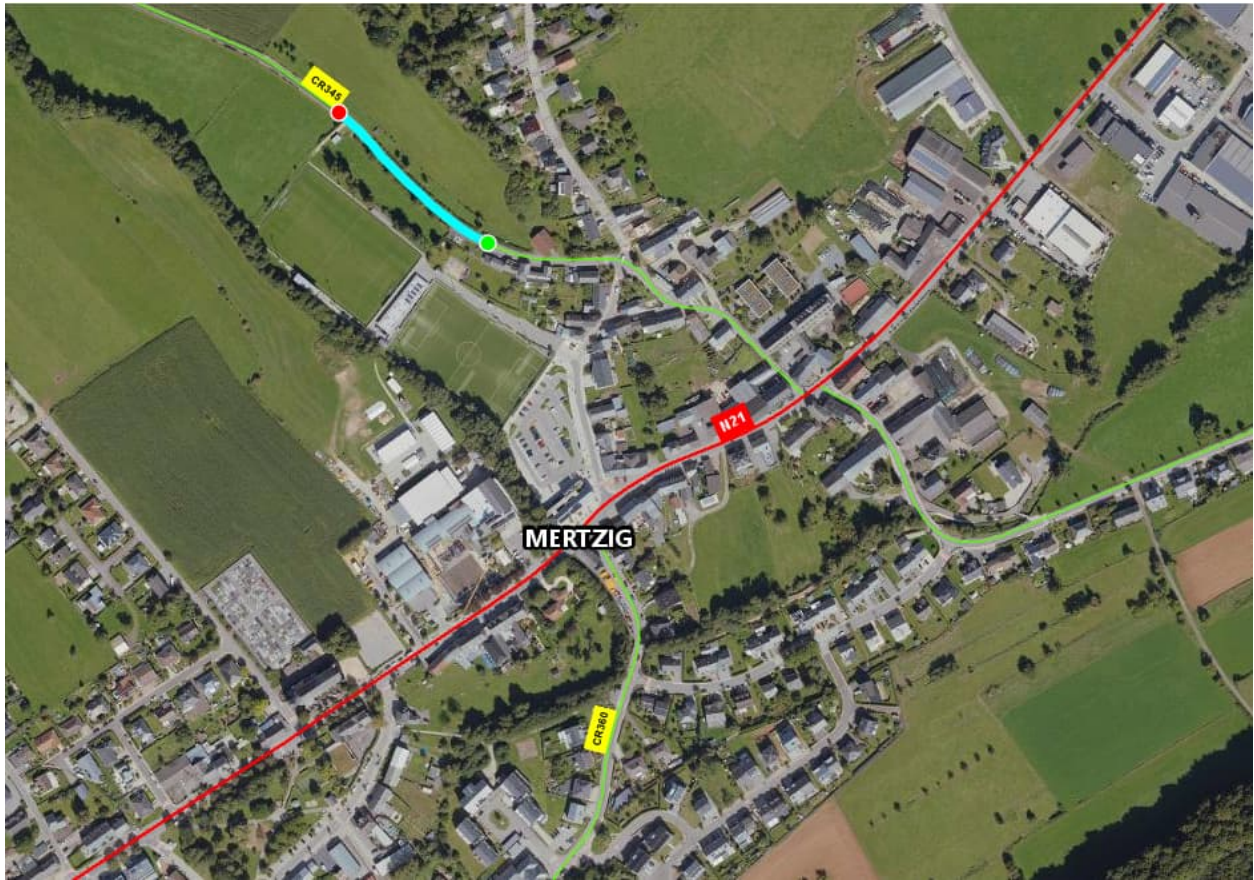

Objet: Lignes 132, K42, M04

En raison de travaux routiers, la CR345 entre Mertzig et Dellen sera barré à toute circulation

du lundi 3 mars 2025 au vendredi 27 juin 2025.

Les mesures suivantes seront prises pendant la durée des travaux :

Lignes 132 et K42

Les courses concernées seront déviées comme suit : Mertzig - Grosbous - rue de Wiltz - Lehrhof - à droite par chemin vicinal Miesewee - Dellen – (demi-tour) - suite normale et vice-versa.

Ligne M04

Les courses concernées seront déviées de Dellen – Lehrhof – Grosbous - Arrêt Grosbous-op der Baach- suite normale et vice-versa.

- La localité de Mertzig ne sera pas desservie.
- L'arrêt Grosbous - Police ne sera pas desservi.